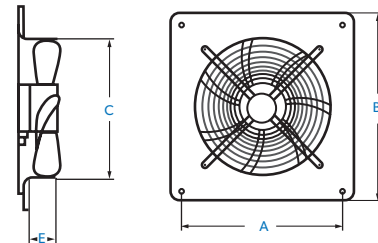

TYPE D'ASSEMBLAGE

SÉRIE P

Caractéristiques et avantages :

- Diamètre de 12 à 36 pouces
- Conçu pour une installation murale
- Venturi monocoque fabriqué en polyéthylène
- Grille et supports fabriqués en acier inoxydable
- Volets amovibles facilitant le nettoyage.
- S'installe facilement de l'intérieur du bâtiment.
- Branchement avec boîtier disjoncteur Nema 4x et câble électrique inclus, fait en usine
- Coude extérieur optionnel (12 à 25 pouces)
- Capot d'hiver optionnel

| DIMENSIONS VENTILATEURS | OUVERTURE BRUTE DANS LE MUR (LARGEUR X HAUTEUR) |
|-------------------------|---|
| 12 po | 18" x 18" |
| 14 po | 20" x 20" |
| 16 po | 22" x 22" |
| 18 po | 22,5" x 25" |
| 20 po | 26" x 26" |
| 22 po | 28" x 28" |
| 25 po | 31" x 31" |
| 36 po | 44" x 44" |

PANEL FAN

Caractéristiques et avantages :

- Diamètre de 12 à 36 pouces
- Permet une installation murale ou à l'horizontale
- Boîtier de composite pour certaines grandeurs et en acier galvanisé peinturé pour d'autres.
- Branchement avec boîtier électrique Nema 4x et câble électrique inclus, fait en usine.